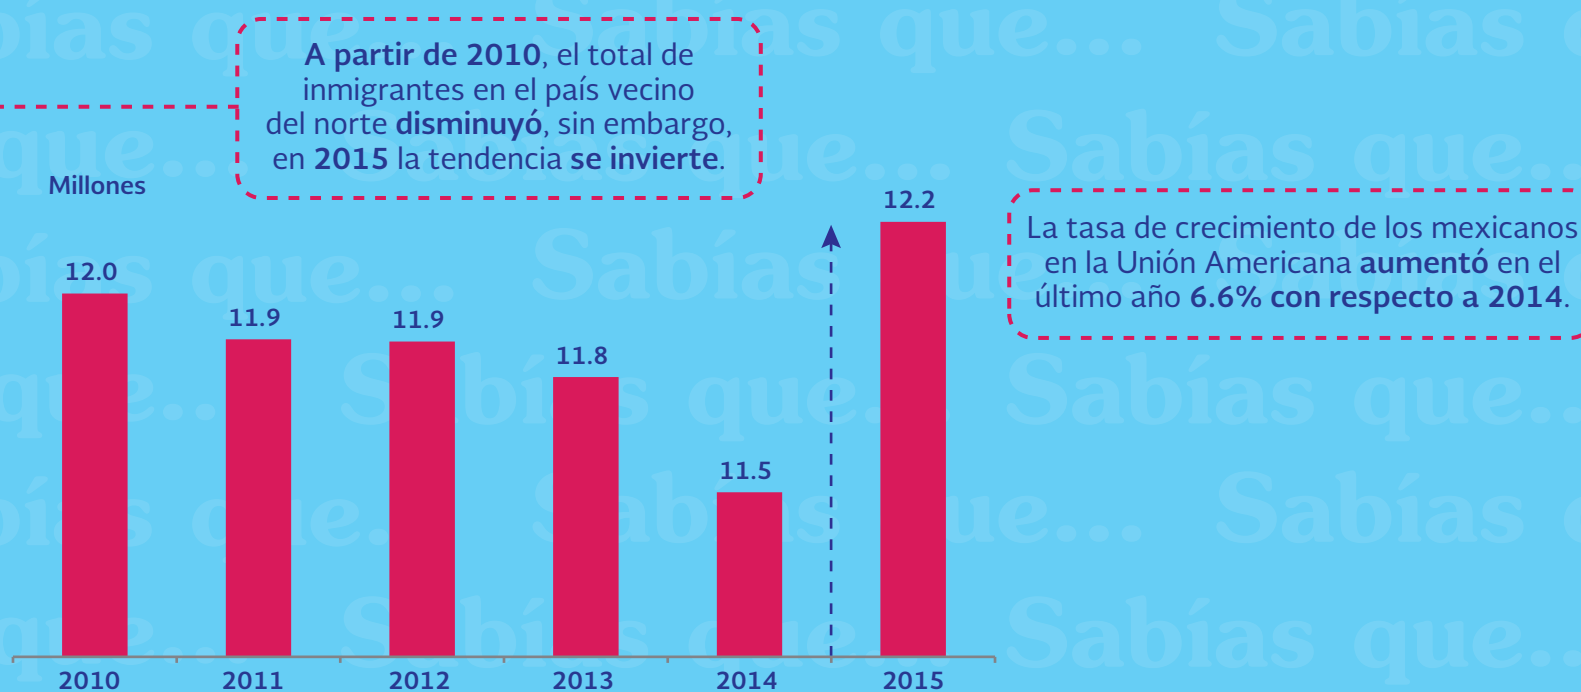

En 2015 la población mexicana que reside en Estados Unidos es de 12.2 millones de personas

A. Total de mexicanos en EUA, 2010-2015

B. Pirámide poblacional de los mexicanos en EUA, 2010 y 2015